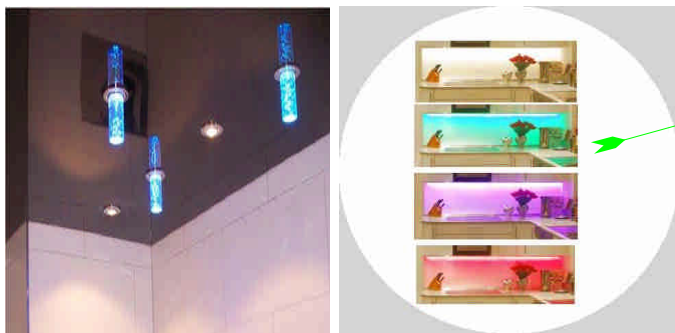

Bauorganisation
Lackspanndecken
Lichtsysteme
Sonderanfertigung
Decorputz
Wasserbetten
Sauna & Solarien

Neue Dekorative RGB LED Lösungen aus eigener Produktion begeistern jeden Besucher. Die Spanndecke oder Lichtdecke ist die elegante Alternative zu langweiligen Deckenaestaltungen.