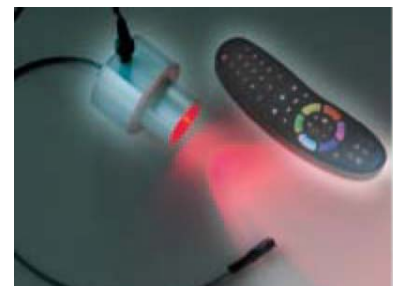

VELASUN GmbH
Gottlieb-Daimler-Straße 3
69514 Laudenbach
Tel: 06201 41878 • Fax: 06201 41050
info@velasun.de • www.velasun.de
1000 m² Ausstellungsfläche

Lichtsysteme
Lackspanndecken
Decorputz
Bauorganisation
Lösungskonzepte